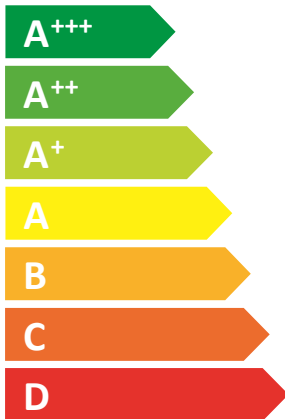

**ENERG** Y IJA  
енергия · ενεργεια IE IA

**elco**

**VARION C-POWER 12.5**

**A ++**

73 dB

**28 kW**

2019

811/2013