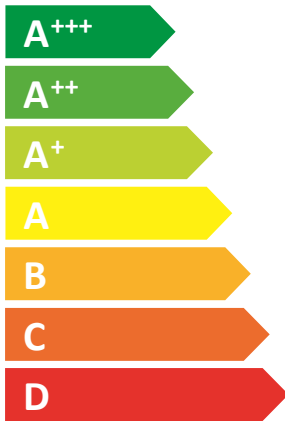

ENERG Y IJA
енергия · ενεργεια IE IA

elco

VARION C-POWER 5.0

A ++

67 dB

12 kW

2019

811/2013