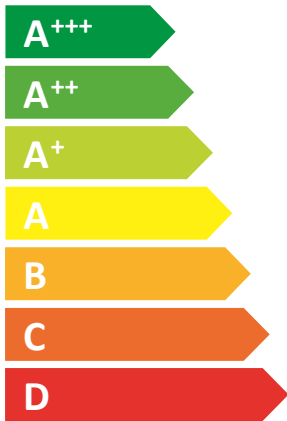

ENERG
енергия · ενεργεια

Y IJA
IE IA

elco

THISION MINI 22.3

A

49 dB

21 kW