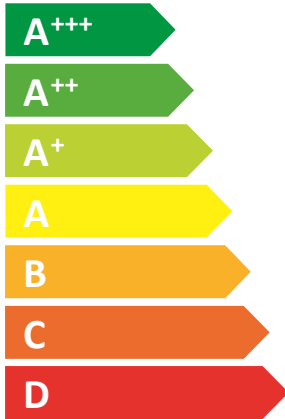

ENERG
енергия · ενεργεια

Y IJA
IE IA

elco

THISION MINI 28.3

A

51 dB

27 kW