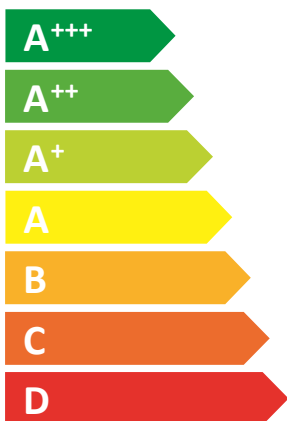

**ENERG**

енергия · ενεργεια

Y IJA

IE IA

**elco**

**THISION S PLUS 13**

**A+**

**39** dB