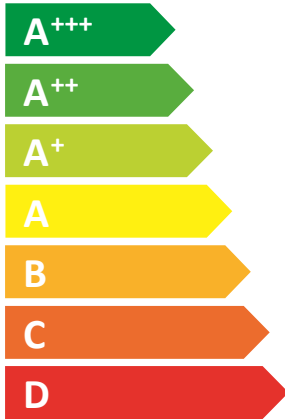

**ENERG**

енергия · ενεργεια

Y IJA

IE IA

**elco**

**THISION S PLUS DUO 19**

**A+**

**43** dB