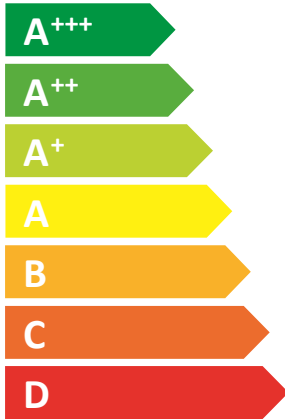

**ENERG**

енергия · ενεργεια

Y IJA

IE IA

**elco**

**THISION S PLUS DUO 24**

**A+**

46 dB