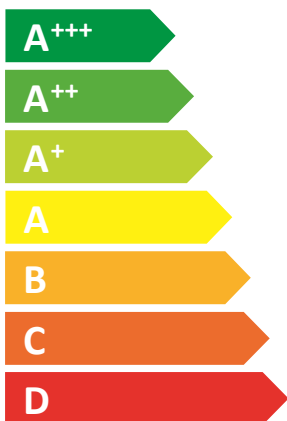

**ENERG**  
енергия · ενεργεια

Y IJA  
IE IA

**elco**

**THISION S PLUS 34**

**A+**

50 dB

**34kW**

2019