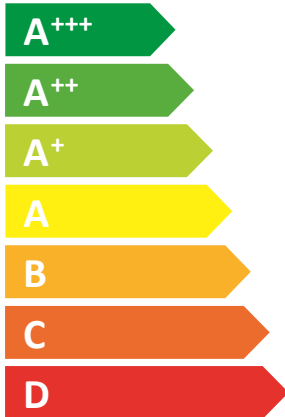

ENERG

енергия · ενεργεια

Y IJA

IE IA

elco

THISION S PLUS 46

A+

51 dB