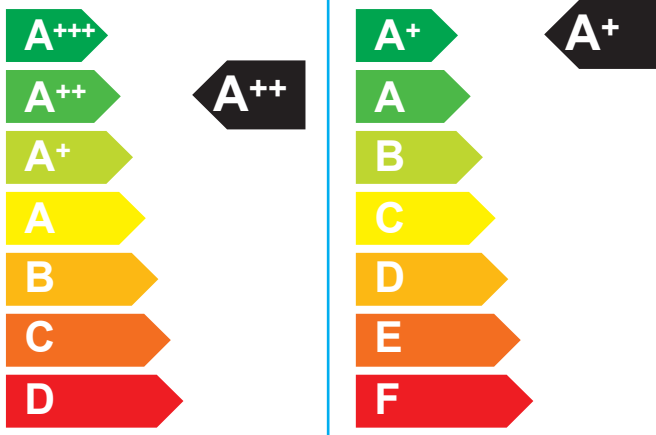

ENERG

енергия · ενεργεια

3302076

ELCO

AEROTOP MONO 04.2 M-CRX 2Z

42 dB

53 dB

- 07 kW
- 05 kW**
- 02 kW