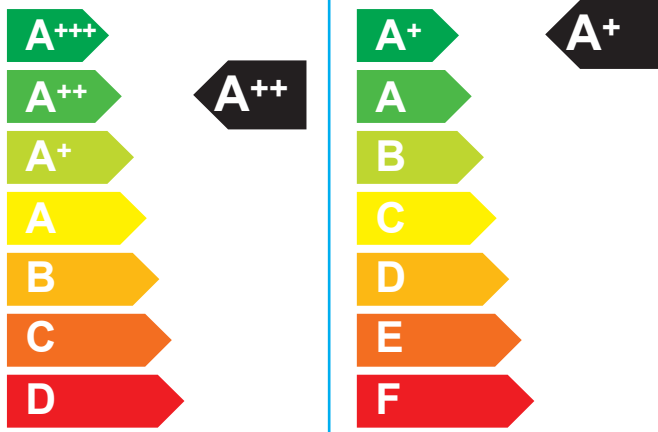

ENERG
енергия · ενεργεια

3302078

ELCO

AEROTOP MONO 05.2 M-CRX 2Z

42 dB

55 dB

- 08 kW
- **06 kW**
- 03 kW