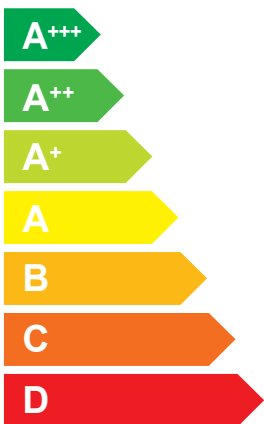

# ENERG

енергия · ενεργεια

3302093

ELCO

AEROTOP MONO 08.2 M-RXL

55 °C

35 °C

A++

A+++

15 dB

57 dB

■ 11  
■ **08**  
■ 04  
kW

■ 12  
■ **08**  
■ 05  
kW