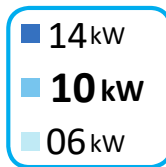

**ENERG**  
енергия · ενέργεια

Y IJA  
IE IA

3302119

ELCO

AEROTOP SPLIT 15.2 M-CRX 1Z

A++

A+

2019