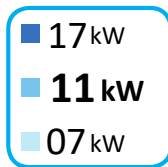

ENERG
енергия · ενέργεια

Y IJA
IE IA

3302120

ELCO

AEROTOP SPLIT 15.2 M-CRX 2Z

A+++

A+

2019