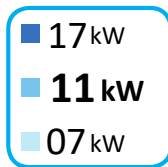

**ENERG**  
енергия · ενέργεια

Y IJA  
IE IA

3302121

ELCO

AEROTOP SPLIT 15.2 M-CR 1Z

A+++

A+

2019