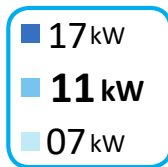

ENERG
енергия · ενέργεια

Y IJA
IE IA

3302122

ELCO

AEROTOP SPLIT 15.2 M-CR 2Z

A+++

A+

2019