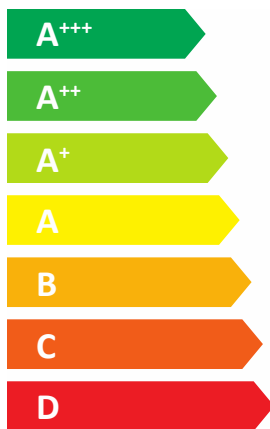

ENERG
енергия · ενεργεια

3302202

ELCO

AEROTOP SPLIT 12.2 M-RX

55 °C

35 °C

A++

A+++