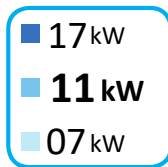

ENERG
енергия · ενέργεια

Y IJA
IE IA

3302219

ELCO

AEROTOP SPLIT 15.2 M-CRX 2Z

A+++

A+

2019