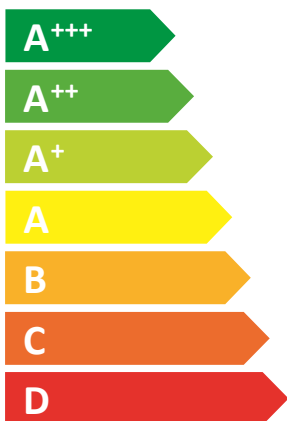

ENERG

енергия · ενεργεια

Y IJA

IE IA

elco

THISION S PLUS 13

A+

39 dB