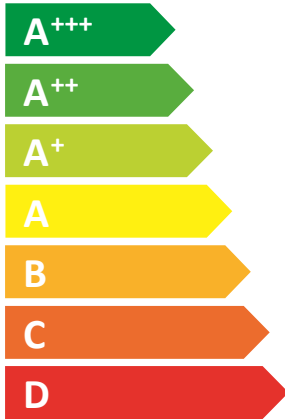

ENERG

енергия · ενεργεια

Y IJA

IE IA

elco

THISION S PLUS 15

A+

40 dB