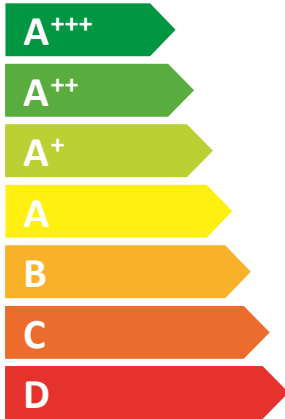

ENERG

енергия · ενεργεια

Y IJA

IE IA

elco

THISION S PLUS 34

A+

50 dB