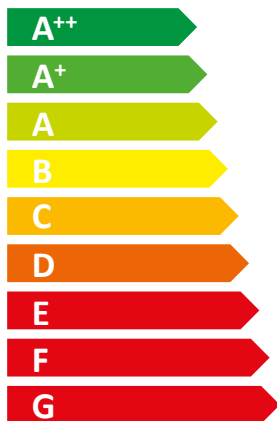

ENERG

енергия · ενέργεια

elco

AEROTOP G12

55 °C

35 °C

- dB

61 dB