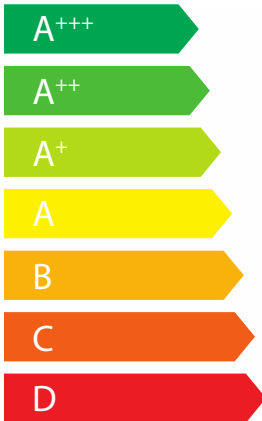

ENERG
енергия · ενεργεια

3724537

Elco

AEROTOP S07.2

55 °C

35 °C

A++

A+++