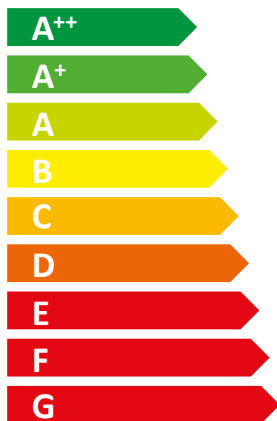

ENERG

енергия · ενέργεια

elco

AQUATOP S06

55 °C

35 °C

39 dB

- dB