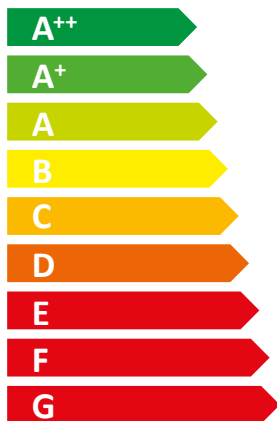

ENERG

енергия · ενέργεια

elco

AQUATOP S08

55 °C

35 °C

34 dB

- dB