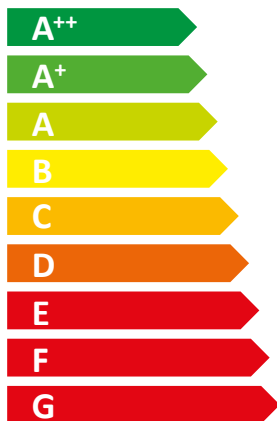

ENERG

енергия · ενέργεια

elco

AQUATOP S14

55 °C

35 °C

42 dB

- dB