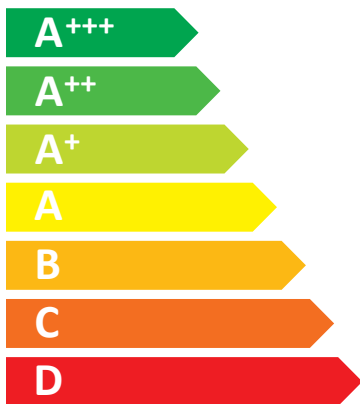

**ENERG**  
енергия · ενεργεια

ELCO GmbH

VARION® C-Power 20.0

**73** dB

**46** kW

2019

811/2013